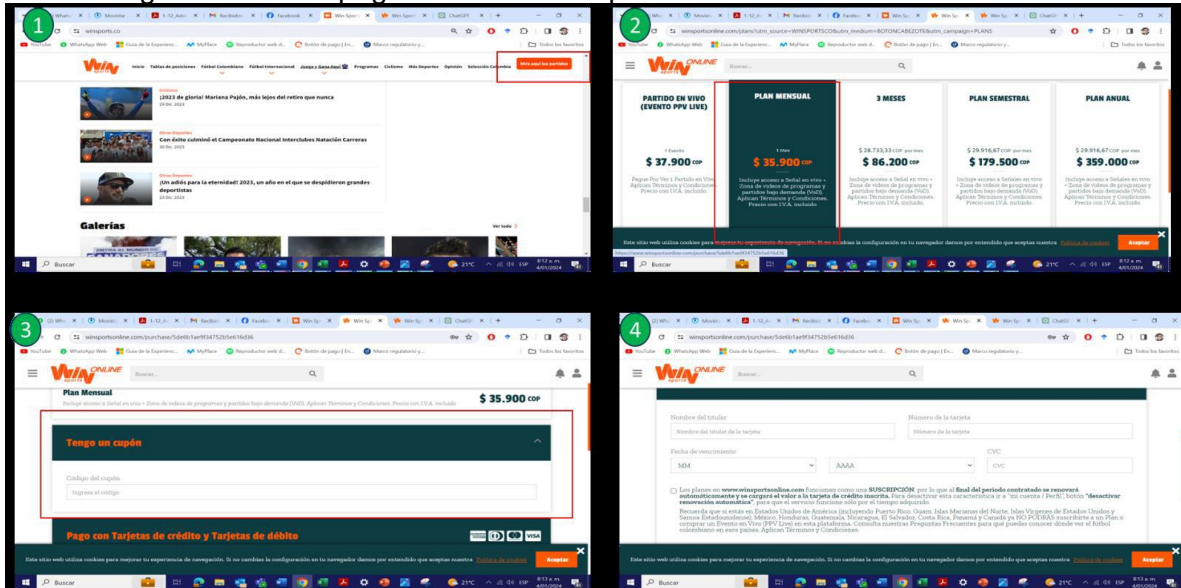

deberás realizar este proceso conforme a los pasos dispuestos de forma ilustrativa. al finalizar el presente documento.

- Los pines de Winsports Online son válidos únicamente para Winsports Online.
- Al redimir el PIN, podras disfrutar únicamente a través de la OTT Winsports Online de programación deportiva de los canales Winsports y Winsports +, la cual incluye noticieros, programas, entrevistas, programas especiales, además de los partidos de la Liga, Copa, Torneo, Superliga y Liga Femenina del Fútbol Profesional Colombiano producidos y/o transmitidos por Winsports; además de información respecto de resultados, descenso, reclasificación, calendario, curva de rendimiento, ranking de equipos, ranking de jugadores, entre otros, de la Liga BetPlay, Liga Femenina BetPlay, Torneo BetPlay y Copa BetPlay.
- Nota: Para más información acerca del servicio Winsports Online y para verificar que el televisor sea compatible con la app de Winsports Online debes revisar las especificaciones que se encuentran en este sitio en <https://winsports.zendesk.com/hc/es/articles/201227935-T%C3%A9rminos-y-condiciones-Win-Sports-Online>

Paso a paso de Activación:

- Registro desde la página Web de Winsports Online:

- Registro desde la App de Winsports Online: